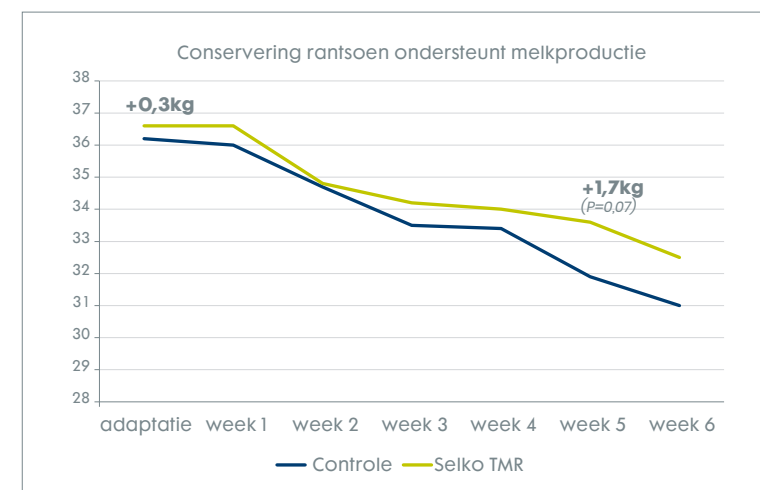

*Actievoorwaarden:
- Actie geldig van 18 maart t/m 30 april 2024
- Tot 10% korting bij aankoop van Selko-TMR en Selko-TMR Dry

 **trouw nutrition**
a Nutreco company

ZET SELKO-TMR IN

Het voorjaar komt er weer aan... Behoud je voerkwaliteit en voorkom groei van gisten, bacteriën en schimmels in je rantsoen.

Bestel nu Selko-TMR of Selko-TMR Dry met tijdelijk tot 10% korting!

Wees voorbereid op broei en zet Selko-TMR op voorraad:

- Behoud van voederwaarde
- Constantere voeropname
- Minder restvoer
- Meer melk
- Besparing van arbeid
- Veilig voor je mengwagen

Wanneer:

- Broei gevoelige kuilen
- Eenmaaldaags voeren of minder
 - Denk aan droge koeien
- Toevoeging van water in rantsoen
- Stalvoeren / vers gras in rantsoen
- Buitentemperatuur >21°C

Toepassing:

- In mengwagen (vloeibaar / droog): 2L / 2kg / ton voer
- Toplaag kuil: 1L / m² (1:1 verdunning water)
- Snijvlak kuil: 0,5L / m²

Behoud van melkproductie

Figuur 1. Wetenschappelijke proef naar effect melkproductie en voeropname(gedrag) met 2L Selko TMR / ton voer versus Controle. 60 dieren per groep. Geen verschil in voeropname (kg / d), wél in opnamegedrag (o.a. opnamesnelheid). (Jansen et al., EAAP, 2023)